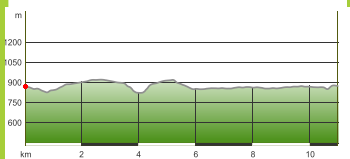

NORDIC WALKING ZENTRUM WILDSTEIG

Streckenprofil Illach Trail

Streckenprofil Panorama Trail

Streckenprofil Schönegg Trail

Schönegg Trail
Langstrecke 14,5 km

Kurzstrecke 8,5 km

Panorama Trail
Langstrecke 10,5 km

Kurzstrecke 8,5 km

Illach Trail
4,9 km

i Start
Gemeinde
Tourist Information