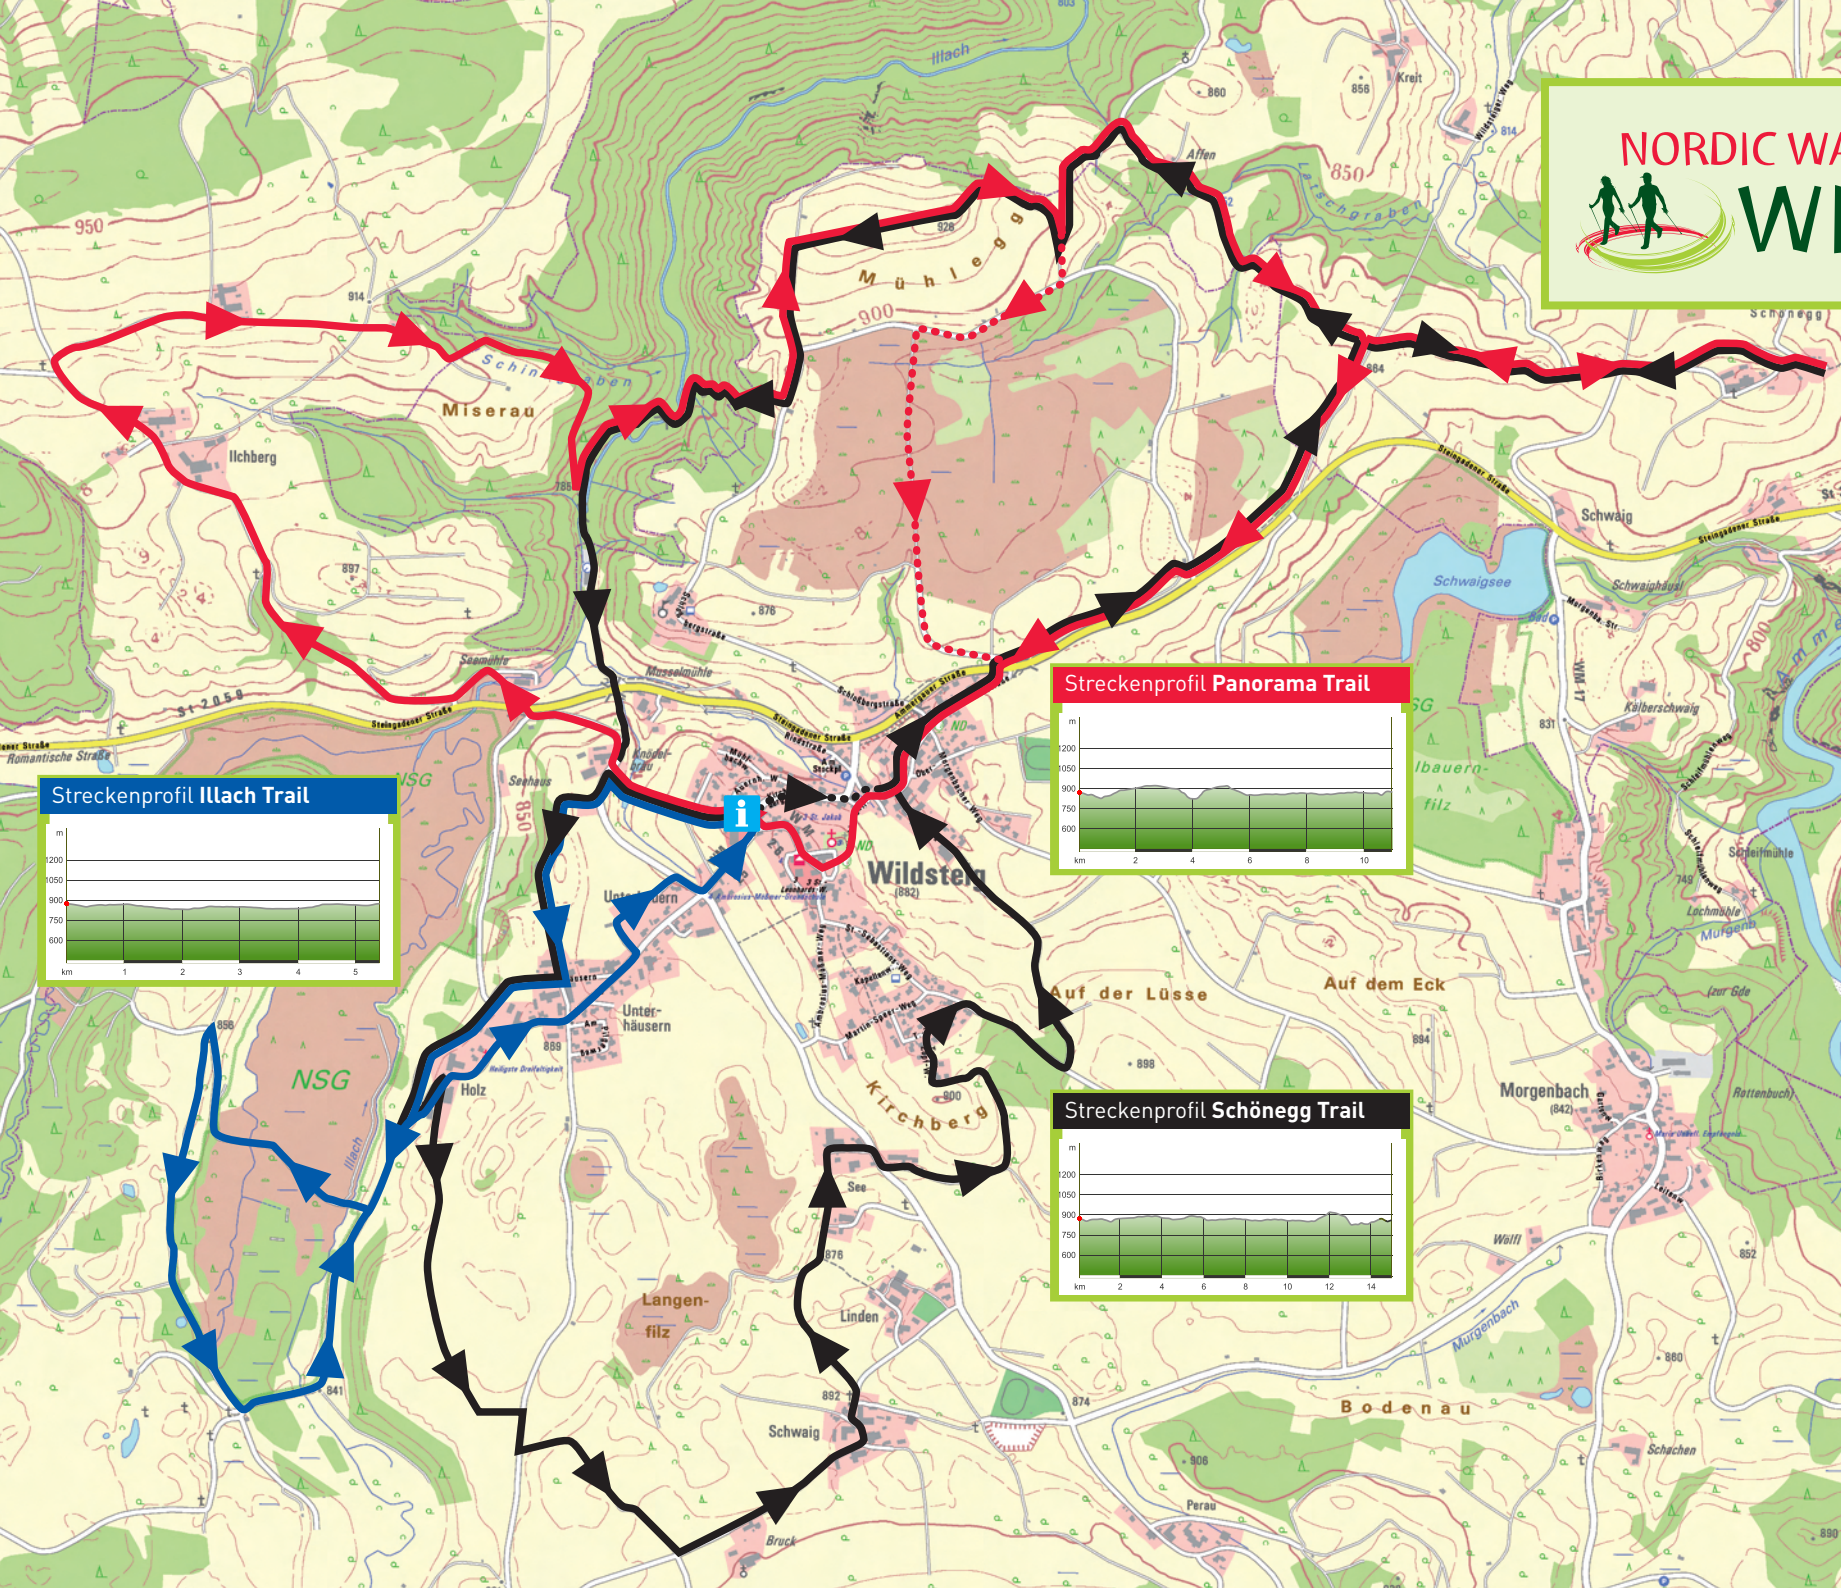

NORDIC WALKING ZENTRUM WILDSTEIG

Streckenprofil Illach Trail

Streckenprofil Panorama Trail

Streckenprofil Schönegg Trail

Schönegg Trail
Langstrecke 14,5 km

Kurzstrecke 8,5 km

Panorama Trail
Langstrecke 10,5 km

Kurzstrecke 8,5 km

Illach Trail
4,9 km

i Start
Gemeinde
Tourist Information