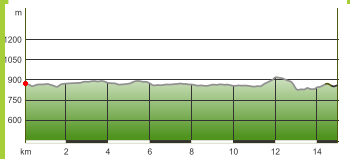

NORDIC WALKING ZENTRUM WILDSTEIG

Streckenprofil Illach Trail

Streckenprofil Panorama Trail

Streckenprofil Schönegg Trail

Schönegg Trail
Langstrecke 14,5 km

Kurzstrecke 8,5 km

Panorama Trail
Langstrecke 10,5 km

Kurzstrecke 8,5 km

Illach Trail
4,9 km

i Start
Gemeinde
Tourist Information