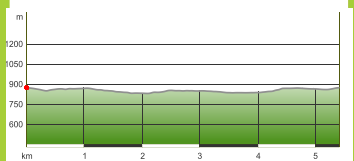

NORDIC WALKING ZENTRUM WILDSTEIG

Streckenprofil Illach Trail

Streckenprofil Panorama Trail

Streckenprofil Schönegg Trail

Schönegg Trail
Langstrecke 14,5 km

Kurzstrecke 8,5 km

Panorama Trail
Langstrecke 10,5 km

Kurzstrecke 8,5 km

Illach Trail
4,9 km

i Start
Gemeinde
Tourist Information