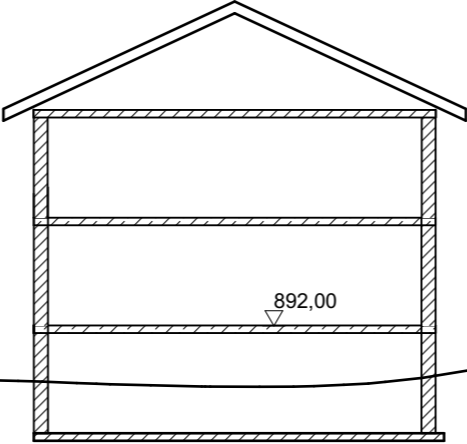

# ANLAGE 1 SCHNITTE A - E

SCHEMASCHNITT A - A M 1 : 200

SCHEMASCHNITT B - B M 1 : 200

SCHEMASCHNITT C - C M 1 : 200

SCHEMASCHNITT D - D M 1 : 200

SCHEMASCHNITT E - E M 1 : 200

**ARCHITEKTURBÜRO  
 H Ö R N E R**  
 ARCHITEKTUR + STADTPLANUNG  
 WEINSTRASSE 7  
 86956 SCHONGAU  
 FON : 0 88 61 / 20 01 16  
 FAX : 0 88 61 / 20 04 19  
 info@architekturbuero-hoerner.de