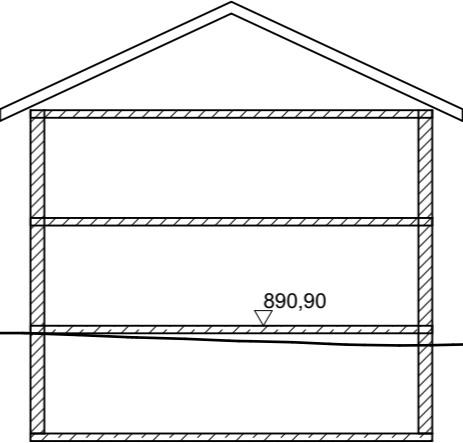

# ANLAGE 1 SCHNITTE A - E

SCHEMASCHNITT A - A M 1 : 200

SCHEMASCHNITT B - B M 1 : 200

SCHEMASCHNITT C - C M 1 : 200

SCHEMASCHNITT D - D M 1 : 200

SCHEMASCHNITT E - E M 1 : 200

**ARCHITEKTURBÜRO  
 H Ö R N E R**  
 ARCHITEKTUR + STADTPLANUNG  
 WEINSTRASSE 7  
 86956 SCHONGAU  
 FON : 0 88 61 / 20 01 16  
 FAX : 0 88 61 / 20 04 19  
 info@architekturbuero-hoerner.de