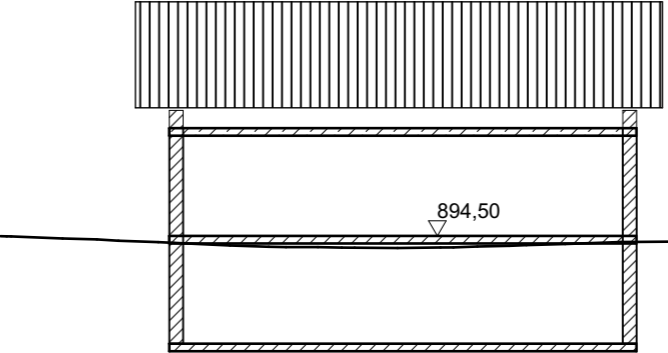

# ANLAGE 1 SCHNITTE A - E

SCHEMASCHNITT A - A M 1 : 200

SCHEMASCHNITT B - B M 1 : 200

SCHEMASCHNITT C - C M 1 : 200

SCHEMASCHNITT D - D M 1 : 200

SCHEMASCHNITT E - E M 1 : 200

**ARCHITEKTURBÜRO  
 H Ö R N E R**  
 ARCHITEKTUR + STADTPLANUNG  
 WEINSTRASSE 7  
 86956 SCHONGAU  
 FON : 0 88 61 / 20 01 16  
 FAX : 0 88 61 / 20 04 19  
 info@architekturbuero-hoerner.de