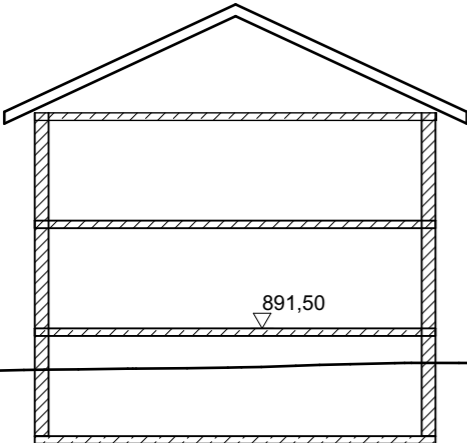

# ANLAGE 1 SCHNITTE A - E

SCHEMASCHNITT A - A M 1 : 200

SCHEMASCHNITT B - B M 1 : 200

SCHEMASCHNITT C - C M 1 : 200

SCHEMASCHNITT D - D M 1 : 200

SCHEMASCHNITT E - E M 1 : 200

**ARCHITEKTURBÜRO  
 H Ö R N E R**  
 ARCHITEKTUR + STADTPLANUNG  
 WEINSTRASSE 7  
 86956 SCHONGAU  
 FON : 0 88 61 / 20 01 16  
 FAX : 0 88 61 / 20 04 19  
 info@architekturbuero-hoerner.de