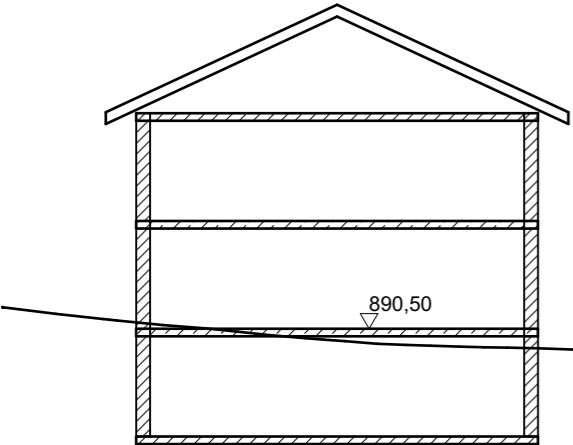

# ANLAGE 1 SCHNITTE A - E

SCHEMASCHNITT A - A M 1 : 200

SCHEMASCHNITT B - B M 1 : 200

SCHEMASCHNITT C - C M 1 : 200

SCHEMASCHNITT D - D M 1 : 200

SCHEMASCHNITT E - E M 1 : 200

**ARCHITEKTURBÜRO  
 H Ö R N E R**  
 ARCHITEKTUR + STADTPLANUNG  
 WEINSTRASSE 7  
 86956 SCHONGAU  
 FON : 0 88 61 / 20 01 16  
 FAX : 0 88 61 / 20 04 19  
 info@architekturbuero-hoerner.de