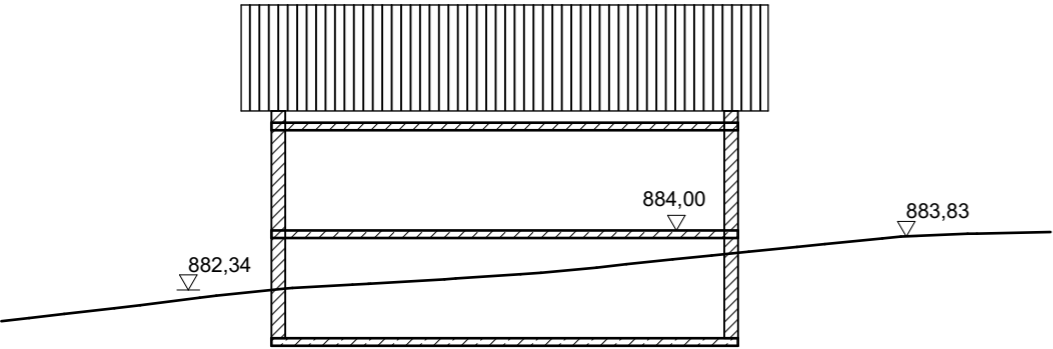

# ANLAGE 1 SCHNITTE A - E

SCHEMASCHNITT A - A M 1 : 200

SCHEMASCHNITT B - B M 1 : 200

SCHEMASCHNITT C - C M 1 : 200

SCHEMASCHNITT D - D M 1 : 200

SCHEMASCHNITT E - E M 1 : 200

**ARCHITEKTURBÜRO  
 H Ö R N E R**  
 ARCHITEKTUR + STADTPLANUNG  
 WEINSTRASSE 7  
 86956 SCHONGAU  
 FON : 0 88 61 / 20 01 16  
 FAX : 0 88 61 / 20 04 19  
 info@architekturbuero-hoerner.de